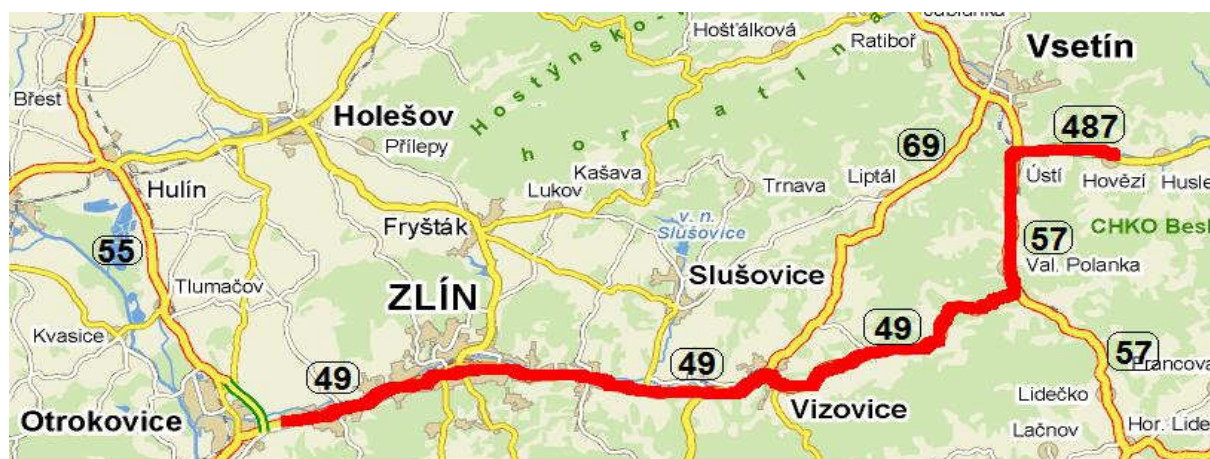

Mobil : +420 731 615 588

Mobil : +420 604 638 377

Mobil : +420 602 753 464

**Kde je kemp HOVĚZÍ: GPS : Loc: N49°18.291', E18°04.353'**

Kemping se nachází asi 7 km od Vsetína směrem na Velké Karlovice a Slovensko. Projedete celou obcí Hovězí a za ní ve vzdálenosti asi 0,5 km leží kemp.