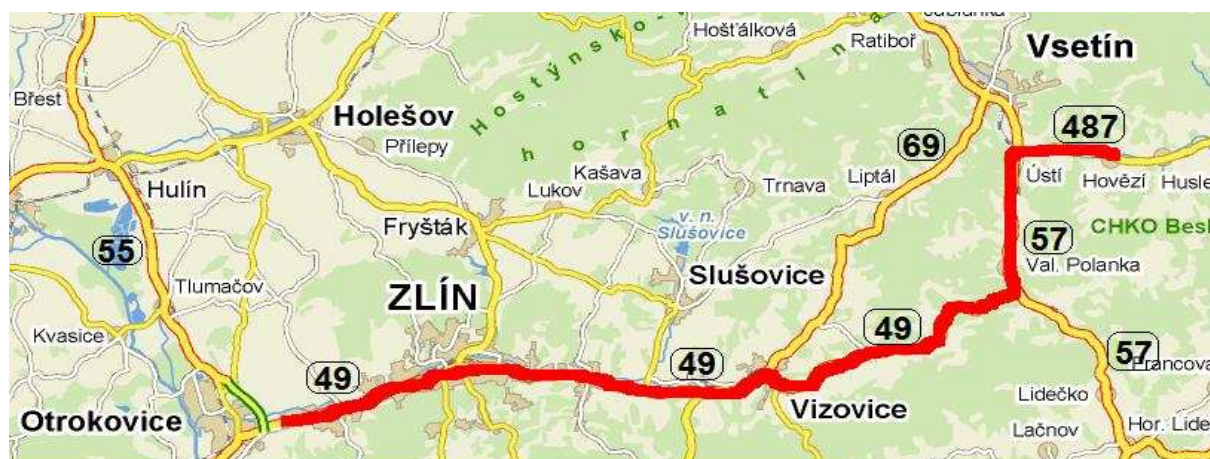

Mobil : +420 731 615 588

Mobil : +420 604 638 377

Mobil : +420 602 753 464

Kde je kemp HOVĚZÍ: GPS : Loc: N49°18.291', E18°04.353'

Kemping se nachází asi 7 km od Vsetína směrem na Velké Karlovice a Slovensko. Projedete celou obcí Hovězí a za ní ve vzdálenosti asi 0,5 km leží kemp.